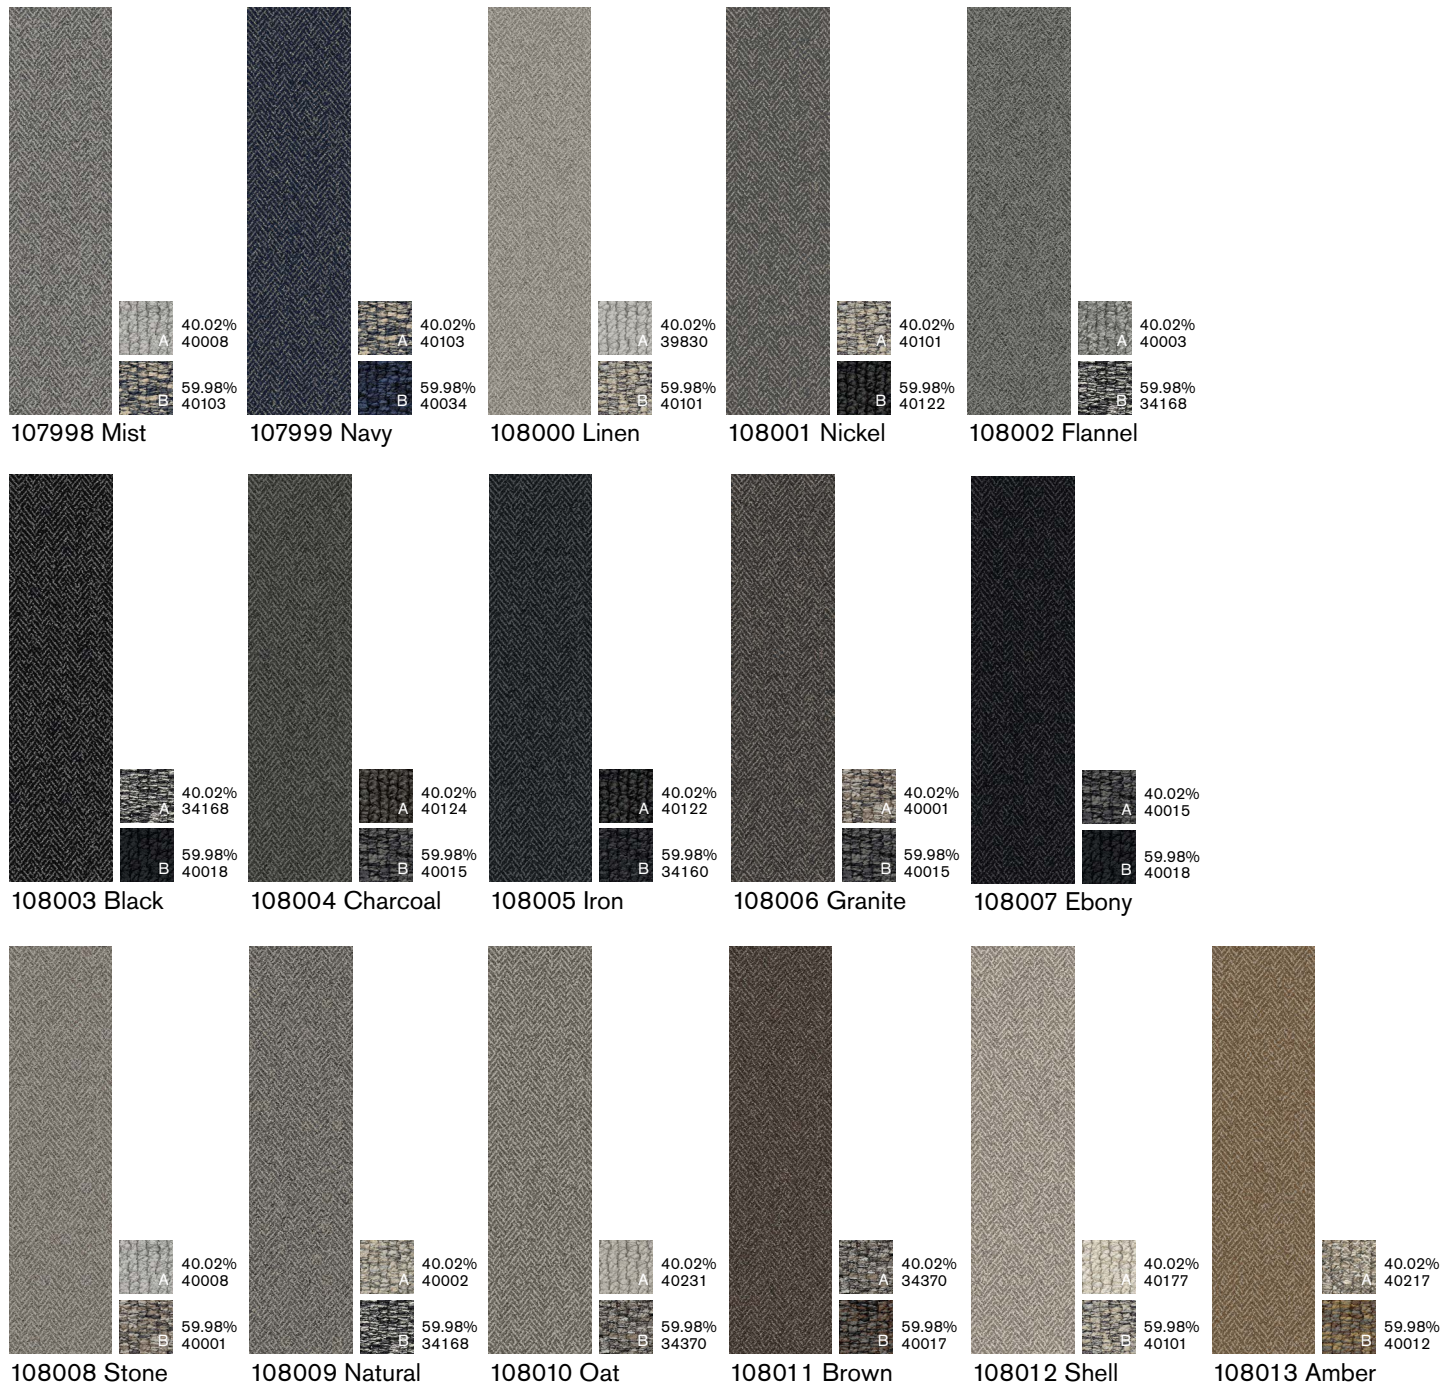

Third Space 308