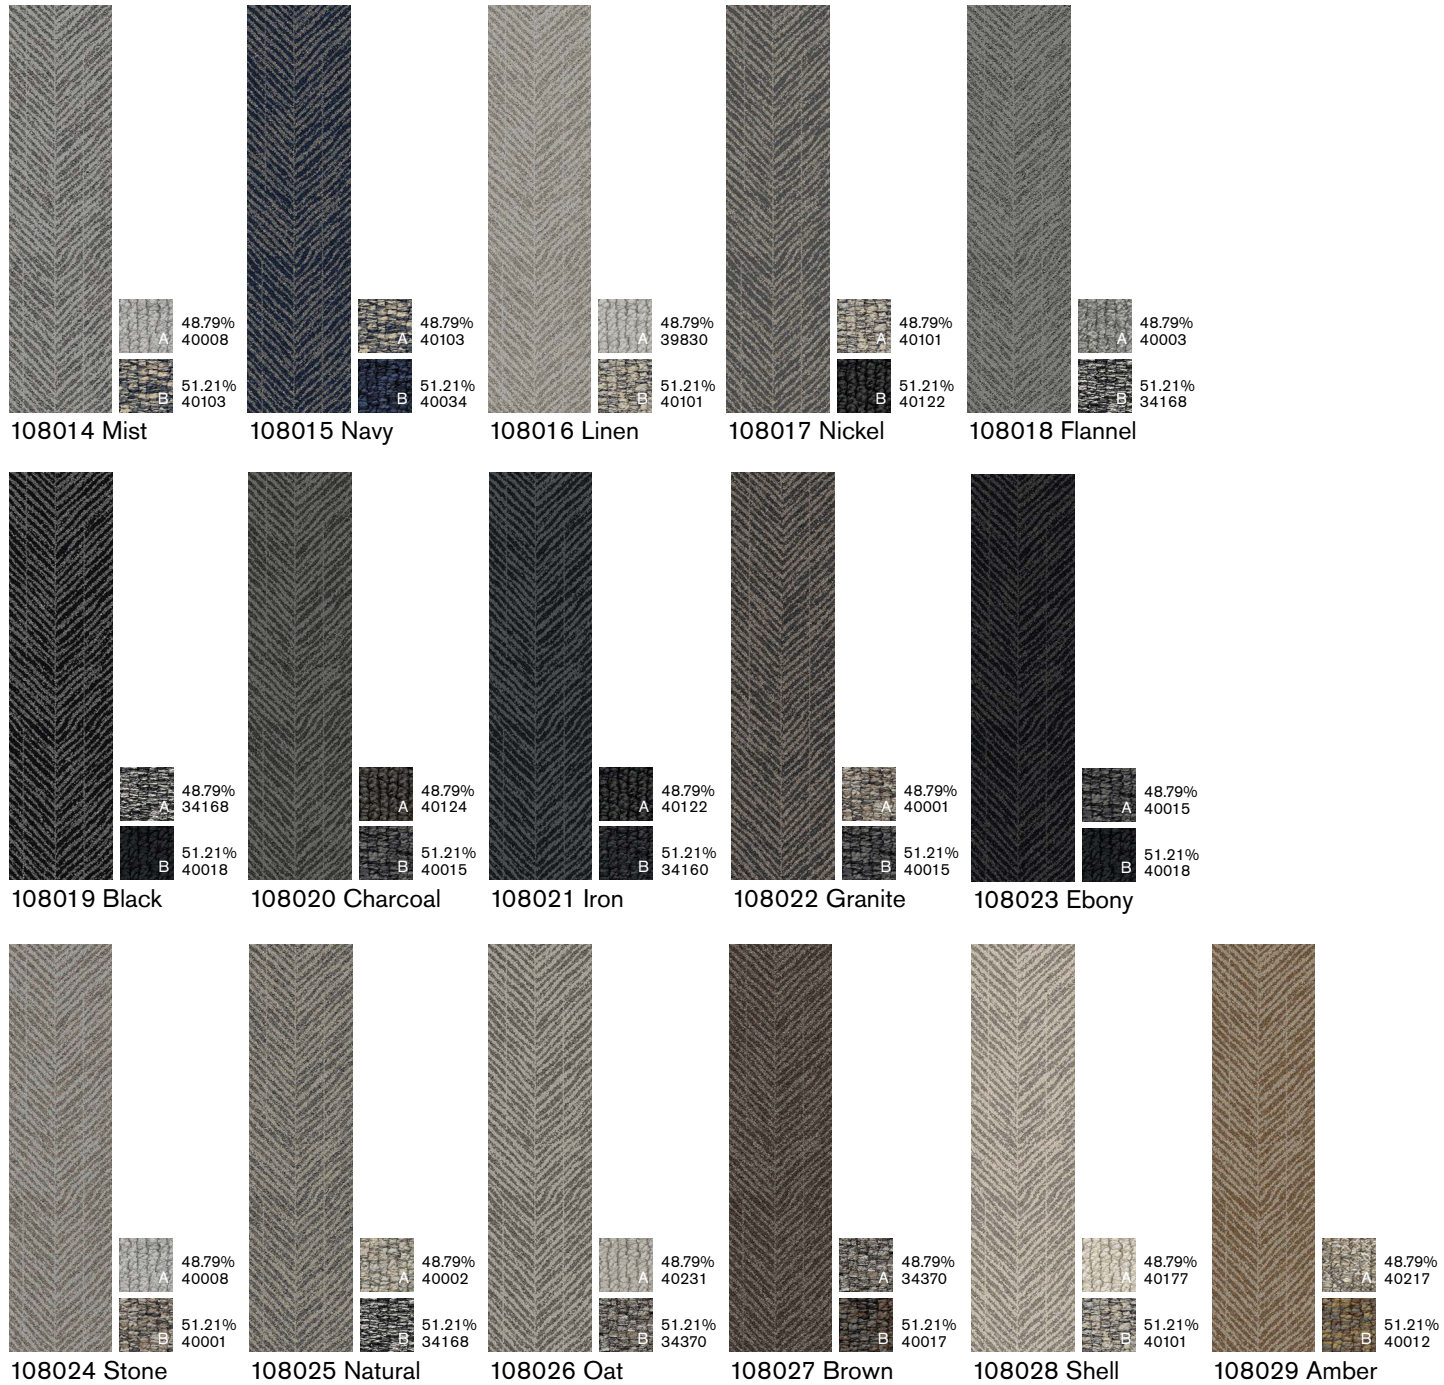

107920 Linen

107921 Nickel

107922 Flannel

107923 Black

107924 Charcoal

107925 Iron

107926 Granite

107927 Ebony

107941 Iron

107942 Granite

107943 Ebony

107944 Stone

107945 Natural

107946 Oat

107947 Brown

107948 Shell

107949 Amber

Third Space 310

Third Space 311

107950 Mist

107951 Navy

107952 Linen

107953 Nickel

107954 Flannel

107955 Black

107956 Charcoal

107957 Iron

107958 Granite

107959 Ebony

107960 Stone

107961 Natural

107962 Oat