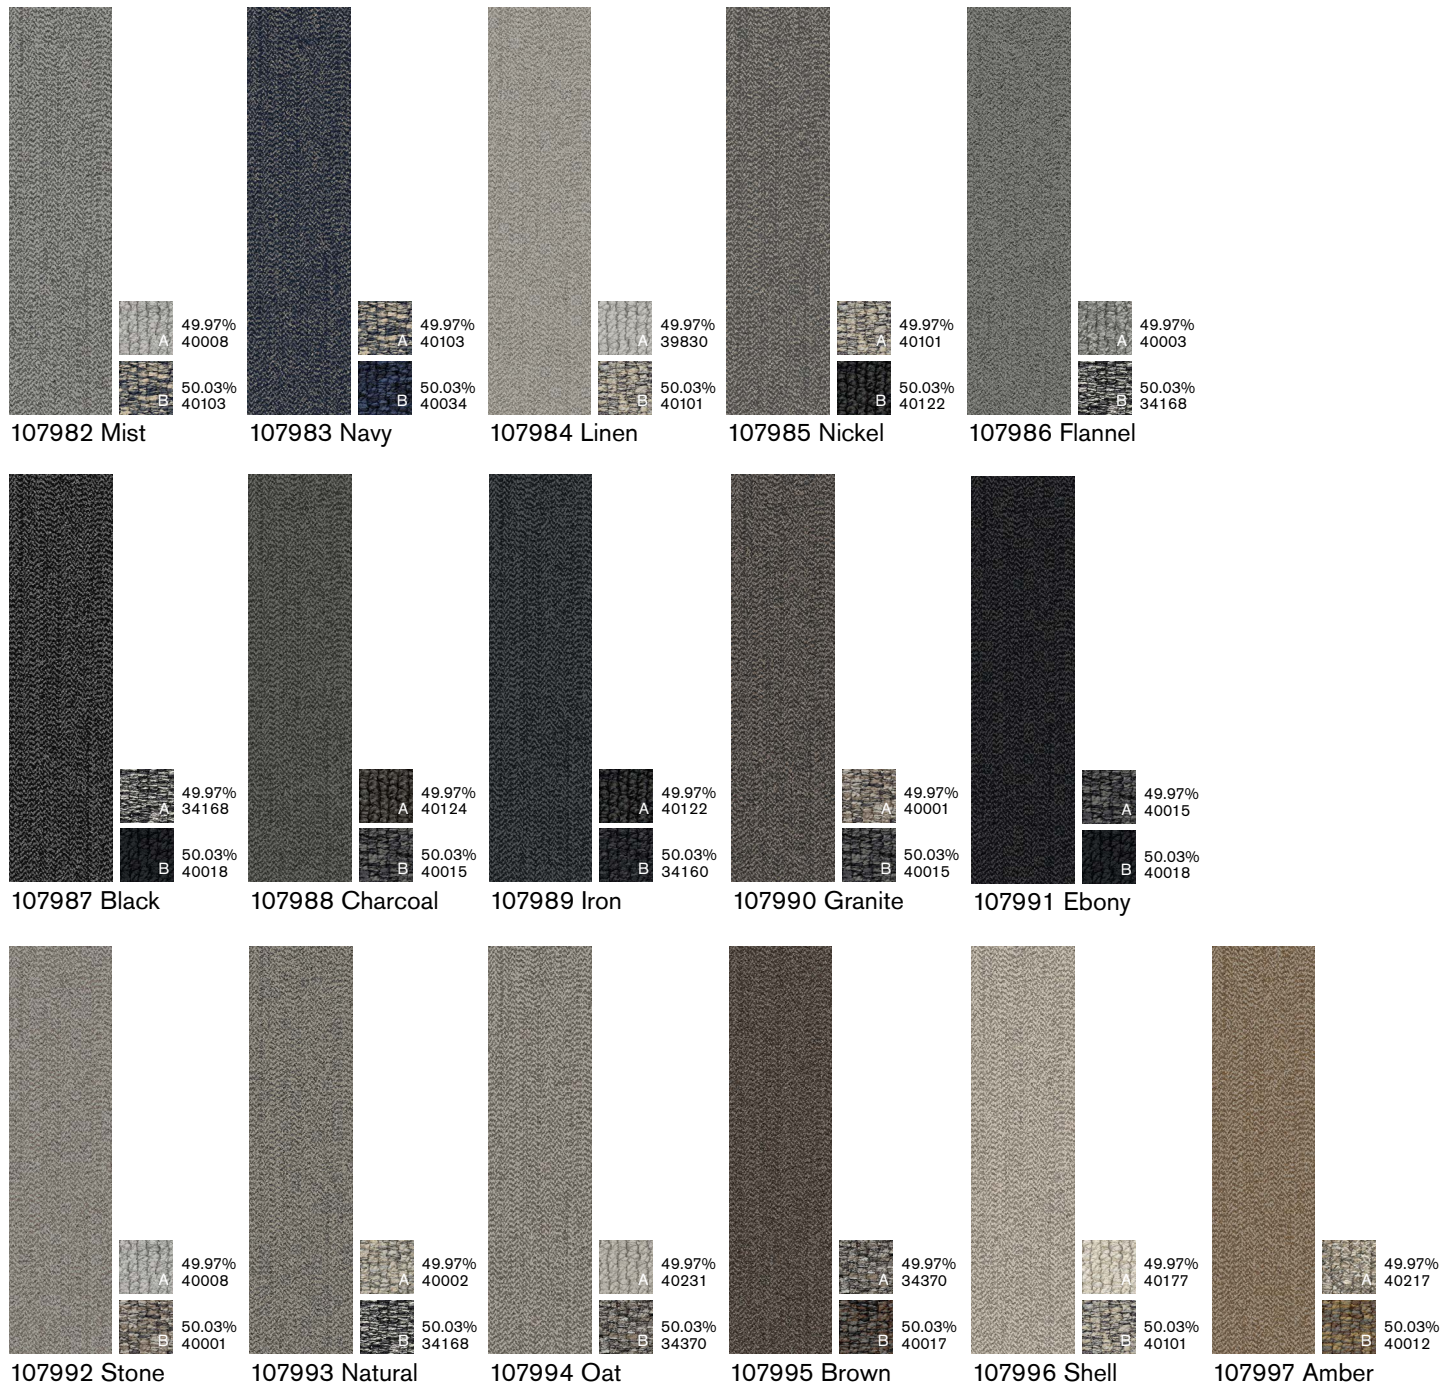

Third Space 307