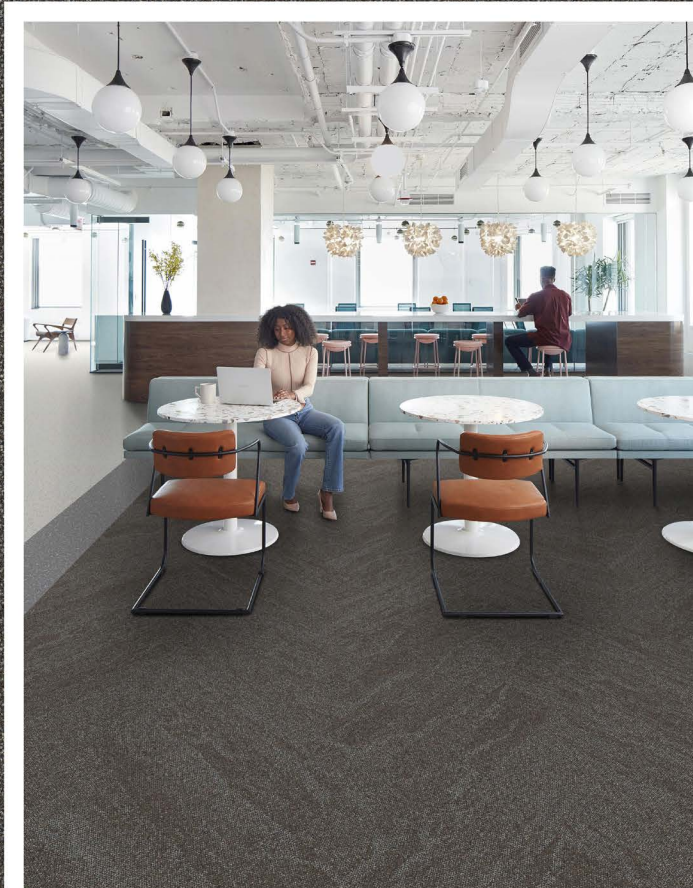

## Interface

**PRODUCT** MESA  
**COLOR** 107517 CEDAR  
**SIZE** 25cm x 1m  
**INSTALLED** ASHLAR

**PRODUCT** EBEN  
**COLOR** 107538 WALNUT  
**SIZE** 25cm x 1m  
**INSTALLED** ASHLAR